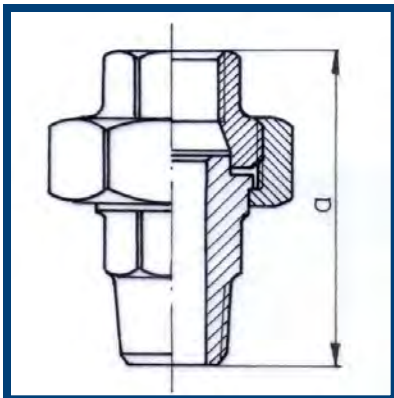

ODLEWNIA ŻELIWA
GRUPA GWARANT

Unions, flat seat

Dimension [inch]	Weight of carton [kg]		Quantity in carton [pc.]	Dimension a [mm]
	black	galv.		
3/8	15	15	100	58
1/2	11	11	40	66
3/4	10	10	30	72
1	24	25	55	80
1 1/4	23	24	30	90
1 1/2	22	23	25	95
2	19	20	15	106
2 1/2	21	22	10	118
3	21	21	6	130