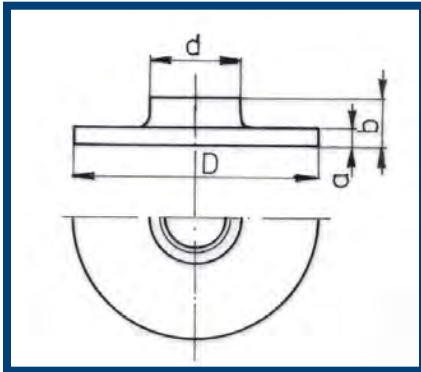

ODLEWNIA ŻELIWA
GRUPA GWARANT

Flanges

Dimension [inch]	Weight of carton [kg]		Quantity in carton [pc.]	Dimension [mm]			
	black	galv.		D	d	a	b
3/8	18	19	100	75	26	5	12
1/2	9	9	40	80	32	5	12
3/4	9	9	30	90	38	5,5	13
1	23	23	60	100	46	6	14
1 1/4	22	23	40	120	56	6,5	15
1 1/2	23	24	32	130	63	7	16
2	19	19	20	140	77	8	18
2 1/2	20	20	15	160	93	9	20
3	21	21	10	190	107	10	22
4	23	23	9	210	133	11	24