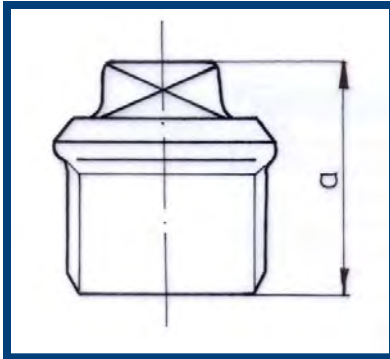

ODLEWNIA ŻELIWA
GRUPA GWARANT

Plugs beaded

Dimension [inch]	Weight of carton [kg]		Quantity in carton [pc.]	Dimension a [mm]
	black	galv.		
1/4	12	14	500	22
3/8	15	15	450	24
1/2	19	19	350	26
3/4	17	18	200	32
1	22	23	150	36
1 1/4	21	23	100	39
1 1/2	22	22	80	41
2	23	24	55	48
2 1/2	22	23	30	54
3	21	22	20	60
4	20	20	10	70