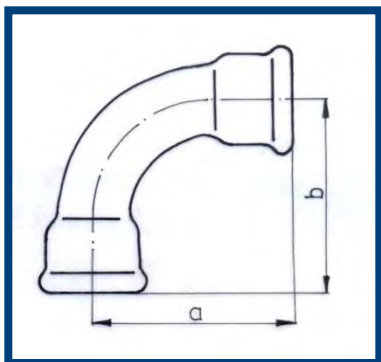

ODLEWNIA ŻELIWA
GRUPA GWARANT

Elbows 45°

Dimension [inch]	Weight of carton [kg]		Quantity in carton [pc.]	Dimension a [mm]
	black	galv.		
1/2	13	13	150	22
3/4	11	11	80	25
1	21	22	100	28

Elbows 90°

Wymiar [cale]	Waga kartonu [kg]		Ilość w kartonie [szt.]	Wymiar a [mm]
	czarne	białe		
1/2	9	9	100	37
3/4	7	8	60	40
1	7	7	30	47

ODLEWNIA ŻELIWA
 GRUPA GWARANT

Bracket Elbows

Dimension [inch]	Weight of carton [kg]		Quantity in carton [pc.]	Dimension a [mm]
	black	galv.		
1/2	11	12	60	28
3/4	11	12	40	33

Long sweep bends 90°

Dimension [inch]	Weight of carton [kg]		Quantity in carton [pc.]	Dimension [mm]	
	black	galv.		a	b
1/4	12	13	250	40	36
3/8	13	13	150	48	42
1/2	11	12	100	55	48
3/4	14	14	60	69	60
1	23	24	60	85	75
1 1/4	24	25	35	105	95
1 1/2	22	23	25	116	105
2	20	21	15	140	130
2 1/2	10	11	4	176	165
3	11	11	3	205	190
4	7	7	1	260	245

ODLEWNIA ŻELIWA
GRUPA GWARANT

Bends 90°

Dimension [inch]	Weight of carton [kg]		Quantity in carton [pc.]	Dimension a [mm]
	black	galv.		
3/8	11	11	150	36
1/2	13	13	100	45
3/4	10	11	60	50
1	21	21	60	63
1 1/4	22	22	40	76
1 1/2	22	22	30	85
2	22	22	20	102