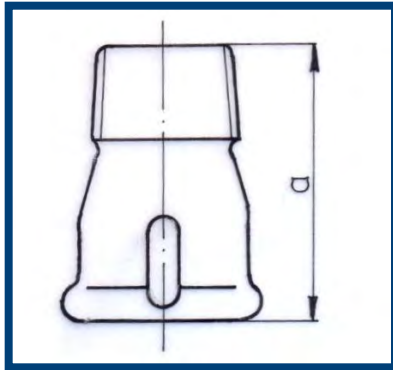

ODLEWNIA ŻELIWA
GRUPA GWARANT

Extension sockets

Dimension [inch]	Weight of carton [kg]		Quantity in carton [pc.]	Dimension a [mm]
	black	galv.		
3/8	8	9	200	35
1/2	9	9	120	43
3/4	11	11	100	48
1	24	25	140	55
1 1/4	24	25	90	60