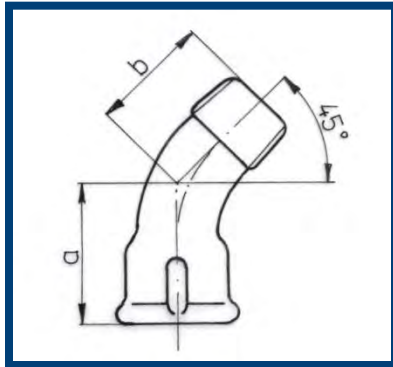

Long sweep bends 90°

Dimension [inch]	Weight of carton [kg]		Quantity in carton [pc.]	Dimension a [mm]
	black	galv.		
1/2	11	11	100	48
3/4	11	11	60	62

ODLEWNIA ŹELIWA
GRUPA GWARANT

ISO

Catalogue international

G4/45°

40

Long sweep bends 45°

Dimension [inch]	Weight of carton [kg]		Quantity in carton [pc.]	Dimension [mm]	
	balck	galv.		a	b
1/4	9	9	200	26	21
3/8	9	10	150	30	24
1/2	10	10	100	36	30
3/4	10	11	70	43	36
1	24	25	90	51	42
1 1/4	24	25	55	64	54
1 1/2	21	22	40	68	58
2	21	21	25	81	70
2 1/2	12	13	8	99	86
3	14	14	6	113	100
4	8	8	2	127	114