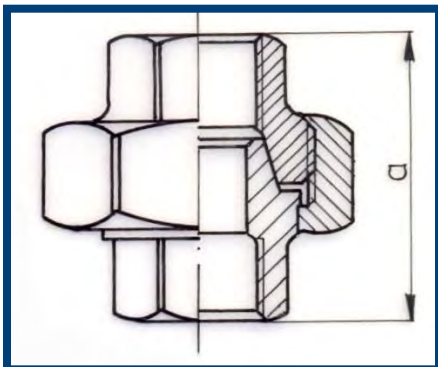

ODLEWNIA ŹELIWA
GRUPA GWARANT

Unions, taper seat

Dimension [inch]	Weight of carton [kg]		Quantity in carton [pc.]	Dimension a [mm]
	black	galv.		
3/8	16	17	120	45
1/2	19	20	80	48
3/4	18	19	60	52
1	22	23	60	58
1 1/4	23	24	35	65
1 1/2	20	20	25	70
2	24	25	20	78
2 1/2	20	20	10	85
3	23	24	8	95
4	21	21	4	110