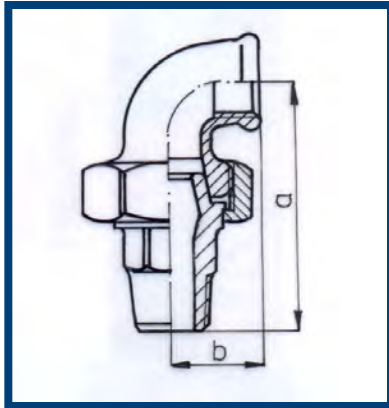

ODLEWNIA ŻELIWA
GRUPA GWARANT

Union elbows taper seat

Dimension [inch]	Weight of carton [kg]		Quantity in carton [pc.]	Dimension [mm]	
	black	galv.		a	b
3/8	13	13	70	65	25
1/2	16	17	50	76	28
3/4	15	16	35	82	33
1	24	24	40	94	38
1 1/4	24	25	24	107	45
1 1/2	24	25	20	115	50
2	23	24	13	128	58