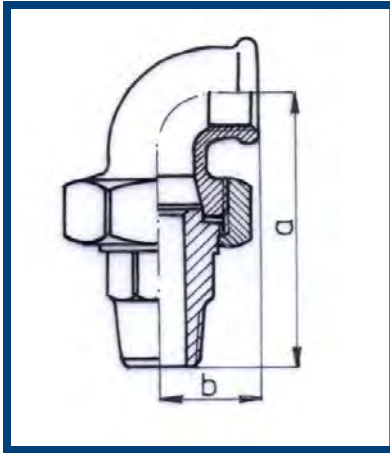

ODLEWNIA ŻELIWA
GRUPA GWARANT

Union elbows flat seat

Dimension [inch]	Weight of carton [kg]		Quantity in carton [pc.]	Dimension [mm]	
	black	galv.		a	b
3/8	13	13	70	65	25
1/2	16	17	50	76	28
3/4	16	16	40	82	33
1	23	23	40	94	38
1 1/4	24	25	25	107	45
1 1/2	22	23	20	115	50
2	23	24	14	128	58