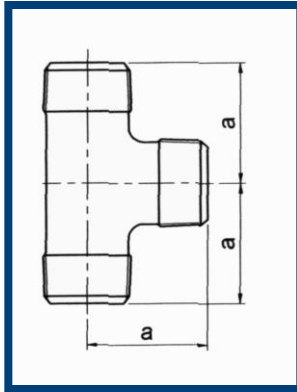

ODLEWNIA ŻELIWA
GRUPA GWARANT

Tees

Dimension [inch]	Weight of carton [kg]		Quantity in carton [pc.]	Dimension a [mm]
	black	galv.		
1	13	14	40	48