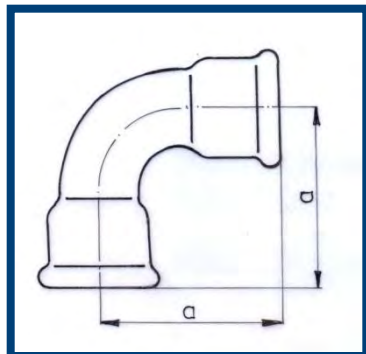

ODLEWNIA ŻELIWA
GRUPA GWARANT

Short bends 90°

Dimension [inch]	Weight of carton [kg]		Quantity in carton [pc.]	Dimension a [mm]
	black	galv.		
3/8	10	10	120	36
1/2	12	13	90	45
3/4	13	14	60	50
1	23	23	60	63
1 1/4	24	24	40	76
1 1/2	23	24	30	85
2	24	24	20	102