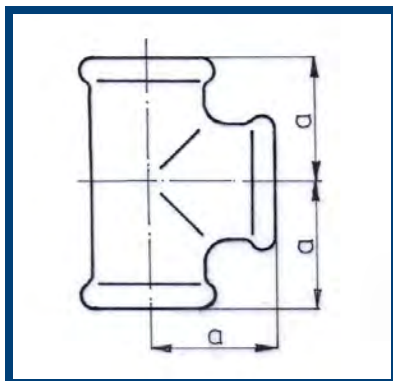

ODLEWNIA ŻELIWA
GRUPA GWARANT

Tees

Dimension [inch] (1)x(2)x(3)	Weight of carton [kg]		Quantity in carton [pc.]	Dimension [mm]	
	black	galv.		a	b
1/4	10	10	150	21	21
3/8	10	10	120	25	25
1/2	13	14	100	28	28
3/4	10	10	50	33	33
1	20	21	70	38	38
1 1/4	22	23	40	45	45
1 1/2	19	19	30	50	50
2	18	18	20	58	58
2 1/2	15	15	10	69	69
3	17	17	8	78	78
4	14	14	4	96	96
3/8x1/4x3/8	8	8	120	23	23
1/2x1/4x1/2	10	11	100	24	24
1/2x3/8x1/2	11	12	100	26	26
3/4x1/4x3/4	9	9	60	26	27
3/4x3/8x3/4	10	10	60	28	28
3/4x1/2x3/4	10	11	60	30	31
1x3/8x1	23	23	100	30	32
1x1/2x1	23	25	100	32	34
1x3/4x1	20	21	80	35	36

Dimension [inch] (1)x(2)x(3)	Weight of carton [kg]		Quantity in carton [pc.]	Dimension [mm]	
	black	galv.		a	b
1 1/4x3/8x1 1/4	20	21	60	32	36
1 1/4x1/2x1 1/4	20	21	60	34	38
1 1/4x3/4x1 1/4	19	20	50	36	41
1 1/4x1x1 1/4	22	23	50	40	42
1 1/2x1/2x1 1/2	17	18	40	36	42
1 1/2x3/4x1 1/2	18	19	40	38	44
1 1/2x1x1 1/2	14	15	30	42	46
1 1/2x1 1/4x1 1/2	17	17	30	46	48
2x1/2x2	17	18	30	38	48
2x3/4x2	18	19	30	40	50
2x1x2	14	14	20	44	52
2x1 1/4x2	16	16	20	48	54
2x1 1/2x2	15	16	20	52	55
2 1/2x3/4x2 1/2	18	19	20	46	59
2 1/2x1x2 1/2	19	20	20	47	60
2 1/2x1 1/4x2 1/2	16	16	15	52	62
2 1/2x1 1/2x2 1/2	18	18	15	55	63
2 1/2x2x2 1/2	20	20	15	61	66
3x1x3	14	14	10	51	67
3x1 1/4x3	15	16	10	55	70