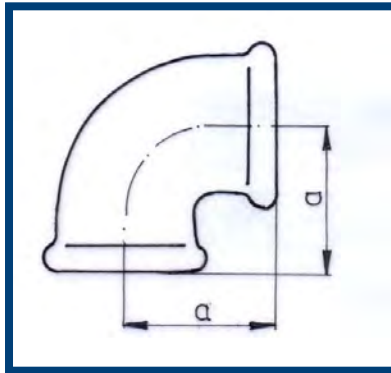

ODLEWNIA ŹELIWA
GRUPA GWARANT

CATALOGUE OF FITTINGS

ODLEWNIA ŻELIWA
GRUPA GWARANT

Elbows 90°

Dimension [inch] (1)x(2)	Weight of carton [kg]		Quantity in carton [pc.]	Dimension [mm]	
	black	galv.		a	b
1/4	12	12	250	21	21
3/8	11	12	200	25	25
1/2	13	13	150	28	28
3/4	12	12	80	33	33
1	22	23	100	38	38
1 1/4	23	24	60	45	45
1 1/2	24	25	50	50	50
2	17	17	25	58	58
2 1/2	17	18	15	69	69
3	15	16	10	78	78
4	11	12	4	96	96
3/8 x 1/4	11	12	200	23	23
1/2 x 1/4	11	11	150	24	24
1/2 x 3/8	12	12	150	26	26
3/4 x 1/4	10	11	100	26	27
3/4 x 3/8	11	11	100	28	28
3/4 x 1/2	12	13	100	30	31
1 x 3/8	23	24	150	30	32

Dimension [inch] (1)x(2)	Weight of carton [kg]		Quantity in carton [pc.]	Dimension [mm]	
	black	galv.		a	b
1 x 1/2	24	26	150	32	34
1 x 3/4	20	20	100	35	36
1 1/4 x 1/2	20	23	80	35	38
1 1/4 x 3/4	22	23	80	36	41
1 1/4 x 1	22	24	70	40	42
1 1/2 x 1/2	23	25	80	36	43
1 1/2 x 3/4	22	24	70	38	44
1 1/2 x 1	22	23	60	42	46
1 1/2 x 1 1/4	22	23	50	46	48
2 x 1/2	22	24	55	38	48
2 x 3/4	22	23	50	40	50
2 x 1	23	24	50	44	52
2 x 1 1/4	23	24	40	48	54
2 x 1 1/2	22	23	35	52	55
2 1/2 x 1 1/2	23	24	23	55	63
2 1/2 x 2	23	24	23	61	66
3 x 1 1/2	24	24	20	58	71
3 x 2	22	23	16	64	73
3 x 2 1/2	24	25	15	72	76