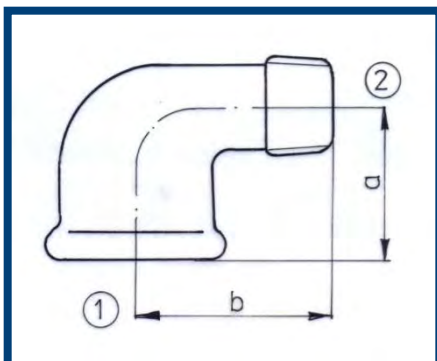

Elbows 90°

Dimension [inch] (1)x(2)	Weight of carton [kg]		Quantity in carton [pc.]	Dimension [mm]	
	black	galv.		a	b
1/4	12	13	300	21	28
3/8	14	15	250	25	32
1/2	14	15	150	28	37
3/4	11	12	80	33	43
1	22	23	100	38	52
1 1/4	22	22	55	45	60
1 1/2	23	24	45	50	65
2	18	19	25	58	74
2 1/2	17	17	15	69	88
3	17	17	10	78	98
4	12	13	4	96	118
1/2 x 3/8	11	11	150	26	33
3/4 x 1/2	10	11	80	30	40
1 x 3/4	22	24	120	35	46