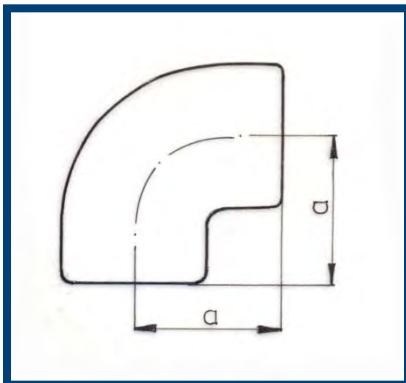

ODLEWNIA ŻELIWA
GRUPA GWARANT

Elbows 90°

Dimension [inch]	Weight of carton [kg]		Quantity in carton [pc.]	Dimension a [mm]
	black	galv.		
1/2	17	17	150	28
3/4	13	13	80	33
1	23	24	100	38
1 1/4	23	23	60	45
1 1/2	23	23	46	50
2	19	20	25	58