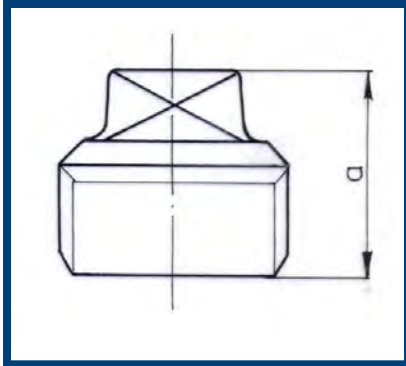

ODLEWNIA ŻELIWA
GRUPA GWARANT

Plugs plain

Dimension [inch]	Weight of carton [kg]		Quantity in carton [pc.]	Dimension a [mm]
	black	galv.		
1/4	6	7	500	14
3/8	8	9	450	15
1/2	9	10	350	18
3/4	12	12	200	22
1	24	24	250	23
1 1/4	14	14	100	29
1 1/2	13	14	80	30
2	17	17	60	36
2 1/2	14	15	30	39
3	14	14	20	44
4	15	16	12	58