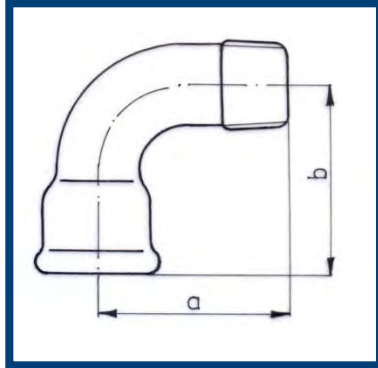

ODLEWNIA ŻELIWA
GRUPA GWARANT

Elbows 45°

Dimension [inch]	Weight of carton [kg]		Quantity in carton [pc.]	Dimension a [mm]
	black	galv.		
1/2	13	13	150	22
3/4	11	11	80	25
1	21	22	100	28

Elbows 90°

Wymiar [cale]	Waga kartonu [kg]		Ilość w kartonie [szt.]	Wymiar a [mm]
	czarne	białe		
1/2	9	9	100	37
3/4	7	8	60	40
1	7	7	30	47

ODLEWNIA ŻELIWA
 GRUPA GWARANT

Bracket Elbows

Dimension [inch]	Weight of carton [kg]		Quantity in carton [pc.]	Dimension a [mm]
	black	galv.		
1/2	11	12	60	28
3/4	11	12	40	33

Long sweep bends 90°

Dimension [inch]	Weight of carton [kg]		Quantity in carton [pc.]	Dimension [mm]	
	black	galv.		a	b
1/4	12	13	250	40	36
3/8	13	13	150	48	42
1/2	11	12	100	55	48
3/4	14	14	60	69	60
1	23	24	60	85	75
1 1/4	24	25	35	105	95
1 1/2	22	23	25	116	105
2	20	21	15	140	130
2 1/2	10	11	4	176	165
3	11	11	3	205	190
4	7	7	1	260	245

ODLEWNIA ŻELIWA
GRUPA GWARANT

Bends 90°

Dimension [inch]	Weight of carton [kg]		Quantity in carton [pc.]	Dimension a [mm]
	black	galv.		
3/8	11	11	150	36
1/2	13	13	100	45
3/4	10	11	60	50
1	21	21	60	63
1 1/4	22	22	40	76
1 1/2	22	22	30	85
2	22	22	20	102