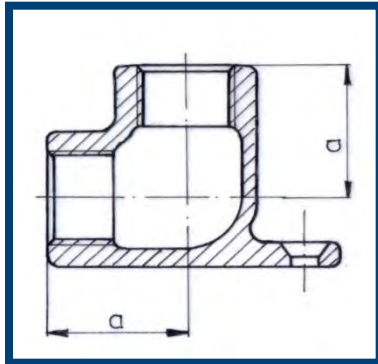

Elbows 90°

Dimension [inch] (1)x(2)	Weight of carton [kg]		Quantity in carton [pc.]	Dimension [mm]	
	black	galv.		a	b
1/4	12	13	300	21	28
3/8	14	15	250	25	32
1/2	14	15	150	28	37
3/4	11	12	80	33	43
1	22	23	100	38	52
1 1/4	22	22	55	45	60
1 1/2	23	24	45	50	65
2	18	19	25	58	74
2 1/2	17	17	15	69	88
3	17	17	10	78	98
4	12	13	4	96	118
1/2 x 3/8	11	11	150	26	33
3/4 x 1/2	10	11	80	30	40
1 x 3/4	22	24	120	35	46

ODLEWNIA ŻELIWA
GRUPA GWARANT

Elbows 45°

Dimension [inch]	Weight of carton [kg]		Quantity in carton [pc.]	Dimension a [mm]
	black	galv.		
1/2	13	13	150	22
3/4	11	11	80	25
1	21	22	100	28

Elbows 90°

Wymiar [cale]	Waga kartonu [kg]		Ilość w kartonie [szt.]	Wymiar a [mm]
	czarne	białe		
1/2	9	9	100	37
3/4	7	8	60	40
1	7	7	30	47

ODLEWNIA ŻELIWA
 GRUPA GWARANT

Bracket Elbows

Dimension [inch]	Weight of carton [kg]		Quantity in carton [pc.]	Dimension a [mm]
	black	galv.		
1/2	11	12	60	28
3/4	11	12	40	33

Long sweep bends 90°

Dimension [inch]	Weight of carton [kg]		Quantity in carton [pc.]	Dimension [mm]	
	black	galv.		a	b
1/4	12	13	250	40	36
3/8	13	13	150	48	42
1/2	11	12	100	55	48
3/4	14	14	60	69	60
1	23	24	60	85	75
1 1/4	24	25	35	105	95
1 1/2	22	23	25	116	105
2	20	21	15	140	130
2 1/2	10	11	4	176	165
3	11	11	3	205	190
4	7	7	1	260	245