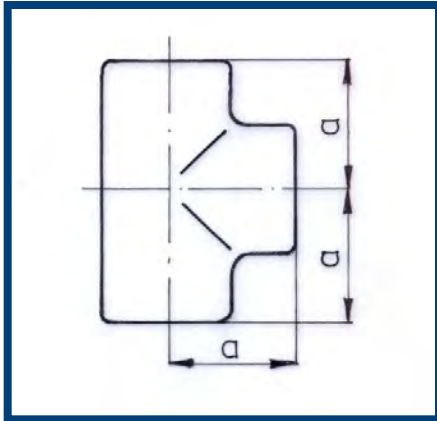

ODLEWNIA ŻELIWA
GRUPA GWARANT

Tees

Dimension [inch]	Weight of carton [kg]		Quantity in carton [pc.]	Dimension a [mm]
	black	galv.		
1/2	15	15	100	28
3/4	13	13	50	33
1	21	22	70	38
1 1/4	21	21	40	45
1 1/2	20	21	30	50
2	20	20	20	58