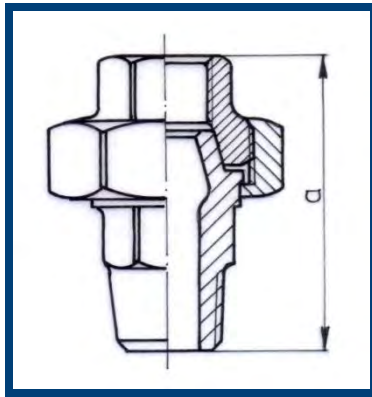

ODLEWNIA ŻELIWA
GRUPA GWARANT

ISO
Catalogue international

U12
341

Unions, taper seat

Dimension [inch]	Weight of carton [kg]		Quantity in carton [pc.]	Dimension a [mm]
	black	galv.		
3/8	15	16	100	58
1/2	11	12	40	66
3/4	11	11	30	72
1	23	24	50	80
1 1/4	23	24	30	90
1 1/2	24	24	25	95
2	21	21	15	106
2 1/2	23	23	10	118
3	22	23	6	130
4	13	13	2	150