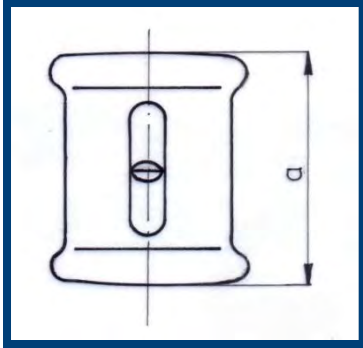

ODLEWNIA ŻELIWA
GRUPA GWARANT

Sockets R-L

Dimension [inch]	Weight of carton [kg]		Quantity in carton [pc.]	Dimension a [mm]
	black	galv.		
3/8	8	8	180	30
1/2	12	13	180	36
3/4	11	11	100	39
1	23	24	150	45
1 1/4	21	21	80	50
1 1/2	22	23	70	55
2	14	14	30	65
2 1/2	16	16	20	74
3	11	11	10	80