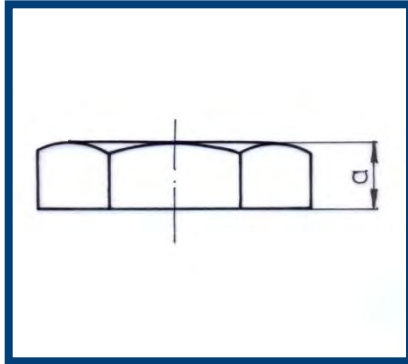

Backnuts

Dimension [inch]	Weight of carton [kg]		Quantity in carton [pc.]	Dimension a [mm]
	black	galv.		
1/4	8	8	600	6
3/8	12	12	500	7
1/2	11	12	400	8
3/4	10	10	300	9
1	20	21	300	10
1 1/4	20	21	200	11
1 1/2	23	24	200	12
2	20	20	100	13
2 1/2	23	23	50	16
3	20	21	40	19
4	19	20	20	22