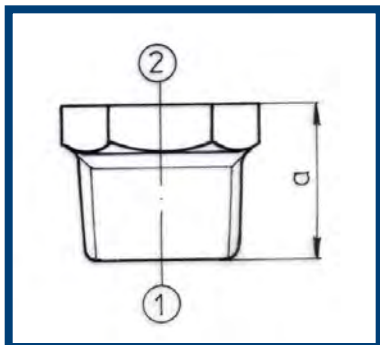

ODLEWNIA ŻELIWA
GRUPA GWARANT

Side outlet elbows

Dimension [inch]	Weight of carton [kg]		Quantity in carton [pc.]	Dimension a [mm]
	black	galv.		
3/8	9	9	100	25
1/2	10	10	80	28
3/4	10	11	50	33
1	22	22	70	38
1 1/4	20	20	35	45
1 1/2	17	17	25	50
2	15	16	15	58

ODLEWNIA ŻELIWA
GRUPA GWARANT

Tees

Dimension [inch]	Weight of carton [kg]		Quantity in carton [pc.]	Dimension a [mm]
	black	galv.		
1	13	14	40	48

ODLEWNIA ŻELIWA
GRUPA GWARANT

Y pieces

Dimension [inch]	Weight of carton [kg]		Quantity in carton [pc.]	Dimension a [mm]
	black	galv.		
1/2	7	7	50	27
3/4	7	7	30	33
1	14	14	40	40