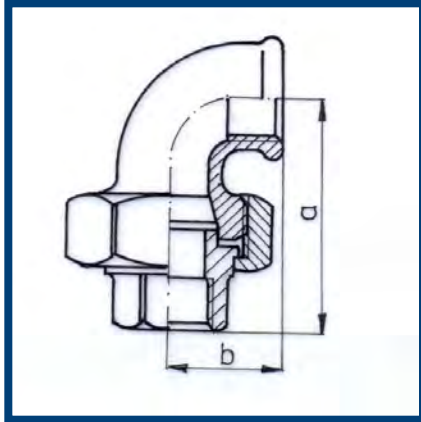

ODLEWNIA ŹELIWA
GRUPA GWARANT

Union elbows flat seat

Dimension [inch]	Weight of carton [kg]		Quantity in carton [pc.]	Dimension [mm]	
	black	galv.		a	b
3/8	13	13	80	52	25
1/2	17	18	60	58	28
3/4	15	15	40	62	33
1	21	22	45	72	38
1 1/4	21	21	25	82	45
1 1/2	20	21	20	90	50
2	22	23	15	100	58