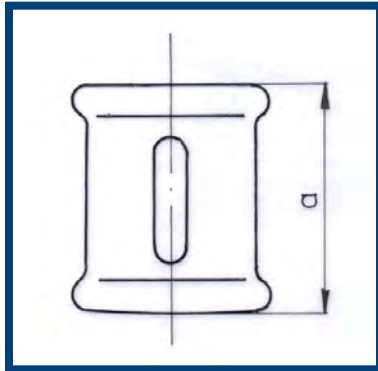

ODLEWNIA ŻELIWA
GRUPA GWARANT

Plugs

Dimension [inch]	Weight of carton [kg]	Quantity in carton [pc.]	Dimension a [mm]
	black		
1/2	16	350	24
2	22	70	36

ODLEWNIA ŻELIWA
GRUPA GWARANT

Round caps

Dimension [inch]	Weight of carton [kg]		Quantity in carton [pc.]	Dimension a [mm]
	black	galv.		
3/8	14	15	400	17
1/2	13	14	250	19
3/4	12	12	150	22
1	17	17	150	24
1 1/4	19	19	100	27
1 1/2	16	16	70	27
2	15	15	45	32

ODLEWNIA ŻELIWA
GRUPA GWARANT

Sockets

Dimension [inch]	Weight of carton [kg]		Quantity in carton [pc.]	Dimension a [mm]
	balck	galv.		
1/4	8	8	200	27
3/8	8	9	180	30
1/2	14	14	180	36
3/4	11	11	100	39
1	23	23	150	45
1 1/4	21	22	80	50
1 1/2	22	23	70	55
2	14	15	30	65
2 1/2	15	15	20	74
3	10	11	10	80
4	17	18	10	94