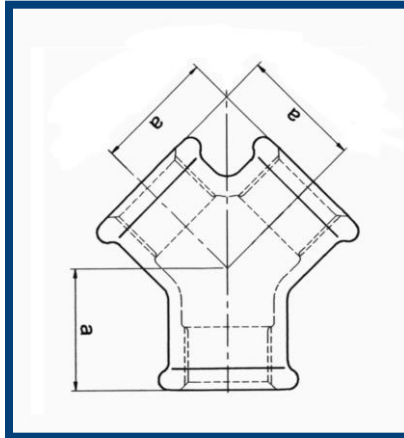

ODLEWNIA ŻELIWA
GRUPA GWARANT

Side outlet elbows

Dimension [inch]	Weight of carton [kg]		Quantity in carton [pc.]	Dimension a [mm]
	black	galv.		
3/8	9	9	100	25
1/2	10	10	80	28
3/4	10	11	50	33
1	22	22	70	38
1 1/4	20	20	35	45
1 1/2	17	17	25	50
2	15	16	15	58

ODLEWNIA ŻELIWA
GRUPA GWARANT

Tees

Dimension [inch]	Weight of carton [kg]		Quantity in carton [pc.]	Dimension a [mm]
	black	galv.		
1	13	14	40	48

ODLEWNIA ŻELIWA
GRUPA GWARANT

Y pieces

Dimension [inch]	Weight of carton [kg]		Quantity in carton [pc.]	Dimension a [mm]
	black	galv.		
1/2	7	7	50	27
3/4	7	7	30	33
1	14	14	40	40