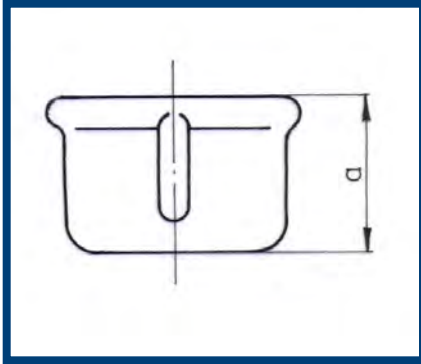

ODLEWNIA ŻELIWA
GRUPA GWARANT

Plugs

Dimension [inch]	Weight of carton [kg]	Quantity in carton [pc.]	Dimension a [mm]
	black		
1/2	16	350	24
2	22	70	36

ODLEWNIA ŻELIWA
GRUPA GWARANT

Round caps

Dimension [inch]	Weight of carton [kg]		Quantity in carton [pc.]	Dimension a [mm]
	black	galv.		
3/8	14	15	400	17
1/2	13	14	250	19
3/4	12	12	150	22
1	17	17	150	24
1 1/4	19	19	100	27
1 1/2	16	16	70	27
2	15	15	45	32

ODLEWNIA ŻELIWA
GRUPA GWARANT

Sockets

Dimension [inch]	Weight of carton [kg]		Quantity in carton [pc.]	Dimension a [mm]
	balck	galv.		
1/4	8	8	200	27
3/8	8	9	180	30
1/2	14	14	180	36
3/4	11	11	100	39
1	23	23	150	45
1 1/4	21	22	80	50
1 1/2	22	23	70	55
2	14	15	30	65
2 1/2	15	15	20	74
3	10	11	10	80
4	17	18	10	94