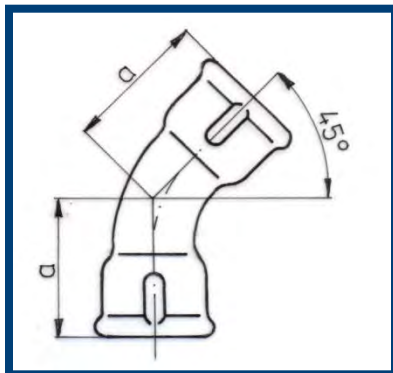

ODLEWNIA ŹELIWA
GRUPA GWARANT

Long sweep bends 45°

Dimension [inch]	Weight of carton [kg]		Quantity in carton [pc.]	Dimension a [mm]
	black	galv.		
3/8	9	10	120	30
1/2	13	13	100	36
3/4	13	13	60	43
1	20	21	60	51
1 1/4	23	24	40	64
1 1/2	23	24	33	68
2	21	21	20	81
2 1/2	15	15	8	99
3	16	16	6	113