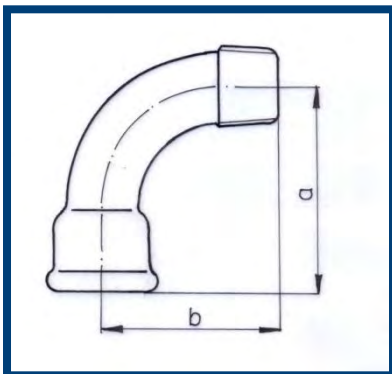

Elbows 90°

Dimension [inch] (1)x(2)	Weight of carton [kg]		Quantity in carton [pc.]	Dimension [mm]	
	black	galv.		a	b
1/4	12	13	300	21	28
3/8	14	15	250	25	32
1/2	14	15	150	28	37
3/4	11	12	80	33	43
1	22	23	100	38	52
1 1/4	22	22	55	45	60
1 1/2	23	24	45	50	65
2	18	19	25	58	74
2 1/2	17	17	15	69	88
3	17	17	10	78	98
4	12	13	4	96	118
1/2 x 3/8	11	11	150	26	33
3/4 x 1/2	10	11	80	30	40
1 x 3/4	22	24	120	35	46

ODLEWNIA ŻELIWA
GRUPA GWARANT

Elbows 45°

Dimension [inch]	Weight of carton [kg]		Quantity in carton [pc.]	Dimension a [mm]
	black	galv.		
1/2	13	13	150	22
3/4	11	11	80	25
1	21	22	100	28

Elbows 90°

Wymiar [cale]	Waga kartonu [kg]		Ilość w kartonie [szt.]	Wymiar a [mm]
	czarne	białe		
1/2	9	9	100	37
3/4	7	8	60	40
1	7	7	30	47

ODLEWNIA ŻELIWA
 GRUPA GWARANT

Bracket Elbows

Dimension [inch]	Weight of carton [kg]		Quantity in carton [pc.]	Dimension a [mm]
	black	galv.		
1/2	11	12	60	28
3/4	11	12	40	33

Long sweep bends 90°

Dimension [inch]	Weight of carton [kg]		Quantity in carton [pc.]	Dimension [mm]	
	black	galv.		a	b
1/4	12	13	250	40	36
3/8	13	13	150	48	42
1/2	11	12	100	55	48
3/4	14	14	60	69	60
1	23	24	60	85	75
1 1/4	24	25	35	105	95
1 1/2	22	23	25	116	105
2	20	21	15	140	130
2 1/2	10	11	4	176	165
3	11	11	3	205	190
4	7	7	1	260	245