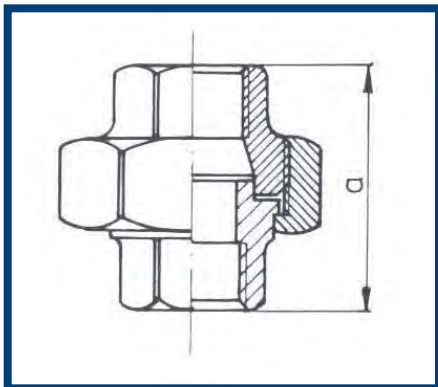

ODLEWNIA ŻELIWA
GRUPA GWARANT

Unions, flat seat

Dimension [inch]	Weight of carton [kg]		Quantity in carton [pc.]	Dimension a [mm]
	black	galv.		
3/8	16	16	120	45
1/2	19	19	80	48
3/4	17	18	60	52
1	23	24	65	58
1 1/4	22	22	35	65
1 1/2	19	19	25	70
2	22	23	20	78
2 1/2	19	20	10	85
3	22	22	8	95
4	19	19	4	110