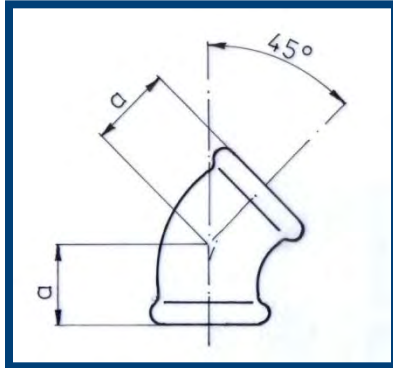

ODLEWNIA ŹELIWA
GRUPA GWARANT

CATALOGUE OF FITTINGS

ODLEWNIA ŻELIWA
GRUPA GWARANT

Elbows 90°

Dimension [inch] (1)x(2)	Weight of carton [kg]		Quantity in carton [pc.]	Dimension [mm]	
	black	galv.		a	b
1/4	12	12	250	21	21
3/8	11	12	200	25	25
1/2	13	13	150	28	28
3/4	12	12	80	33	33
1	22	23	100	38	38
1 1/4	23	24	60	45	45
1 1/2	24	25	50	50	50
2	17	17	25	58	58
2 1/2	17	18	15	69	69
3	15	16	10	78	78
4	11	12	4	96	96
3/8 x 1/4	11	12	200	23	23
1/2 x 1/4	11	11	150	24	24
1/2 x 3/8	12	12	150	26	26
3/4 x 1/4	10	11	100	26	27
3/4 x 3/8	11	11	100	28	28
3/4 x 1/2	12	13	100	30	31
1 x 3/8	23	24	150	30	32

Dimension [inch] (1)x(2)	Weight of carton [kg]		Quantity in carton [pc.]	Dimension [mm]	
	black	galv.		a	b
1 x 1/2	24	26	150	32	34
1 x 3/4	20	20	100	35	36
1 1/4 x 1/2	20	23	80	35	38
1 1/4 x 3/4	22	23	80	36	41
1 1/4 x 1	22	24	70	40	42
1 1/2 x 1/2	23	25	80	36	43
1 1/2 x 3/4	22	24	70	38	44
1 1/2 x 1	22	23	60	42	46
1 1/2 x 1 1/4	22	23	50	46	48
2 x 1/2	22	24	55	38	48
2 x 3/4	22	23	50	40	50
2 x 1	23	24	50	44	52
2 x 1 1/4	23	24	40	48	54
2 x 1 1/2	22	23	35	52	55
2 1/2 x 1 1/2	23	24	23	55	63
2 1/2 x 2	23	24	23	61	66
3 x 1 1/2	24	24	20	58	71
3 x 2	22	23	16	64	73
3 x 2 1/2	24	25	15	72	76

Elbows 90°

Dimension [inch] (1)x(2)	Weight of carton [kg]		Quantity in carton [pc.]	Dimension [mm]	
	black	galv.		a	b
1/4	12	13	300	21	28
3/8	14	15	250	25	32
1/2	14	15	150	28	37
3/4	11	12	80	33	43
1	22	23	100	38	52
1 1/4	22	22	55	45	60
1 1/2	23	24	45	50	65
2	18	19	25	58	74
2 1/2	17	17	15	69	88
3	17	17	10	78	98
4	12	13	4	96	118
1/2 x 3/8	11	11	150	26	33
3/4 x 1/2	10	11	80	30	40
1 x 3/4	22	24	120	35	46

ODLEWNIA ŻELIWA
GRUPA GWARANT

Elbows 45°

Dimension [inch]	Weight of carton [kg]		Quantity in carton [pc.]	Dimension a [mm]
	black	galv.		
1/2	13	13	150	22
3/4	11	11	80	25
1	21	22	100	28

Elbows 90°

Wymiar [cale]	Waga kartonu [kg]		Ilość w kartonie [szt.]	Wymiar a [mm]
	czarne	białe		
1/2	9	9	100	37
3/4	7	8	60	40
1	7	7	30	47