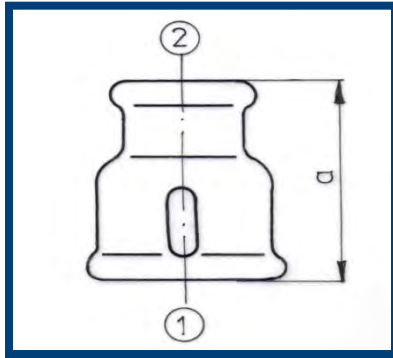

Reducing sockets

Dimension [inch] (1)x(2)	Weight of carton [kg]		Quantity in carton [pc.]	Dimension a [mm]
	black	galv.		
3/8x1/4	11	11	250	30
1/2x1/4	11	11	200	36
1/2x3/8	13	13	200	36
3/4x3/8	9	9	100	39
3/4x1/2	11	11	100	39
1x1/4	24	25	180	45
1x3/8	24	24	190	45
1x1/2	25	25	180	45
1x3/4	23	24	150	45
1 1/4x3/8	23	23	100	50
1 1/4x1/2	23	24	100	50
1 1/4x3/4	23	24	100	50
1 1/4x1	24	24	100	50
1 1/2x1/2	24	25	85	55
1 1/2x3/4	24	25	85	55
1 1/2x1	24	25	80	55
1 1/2x1 1/4	22	24	75	55
2x1/2	21	21	50	65

Dimension [inch] (1)x(2)	Weight of carton [kg]		Quantity in carton [pc.]	Dimension a [mm]
	black	galv.		
2x3/4	19	21	50	65
2x1	20	21	50	65
2x1 1/4	23	23	50	65
2x1 1/2	19	19	40	65
2 1/2x1	20	22	30	74
2 1/2x1 1/4	20	21	30	74
2 1/2x1 1/2	22	22	30	74
2 1/2x2	19	19	25	74
3x1	25	26	25	80
3x1 1/4	24	24	25	80
3x1 1/2	24	24	25	80
3x2	24	25	25	80
3x2 1/2	19	20	20	80
4x2 1/2	22	23	15	94
4x1 1/2	21	23	15	94
4x2	23	24	15	94
4x3	22	22	15	94